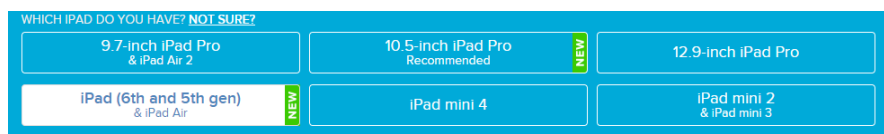

Info betreffende iPad en Structure sensor:

Ipads

Onderstaande Ipads zijn compatibel met de BorgiMobi app en de structure sensor:

- Ipad mini 2
- Ipad mini 3
- Ipad mini 4
- Ipad 5th generation 9,7 inch
- Ipad 6th generation 9,7 inch
- Ipad air 1 & 2
- Ipad pro 9,7 inch
- Ipad pro 10,5 inch
- Ipad pro 12,9 inch

De BorgiMobi App neemt ongeveer 15 mb in op je Ipad. Er is dus geen extra opslagruimte nodig. Naar gebruikersgemak raden we aan om een Ipad te nemen met een schermgrootte van 9,7 inch. Groter kan, kleiner liever niet.

Om de BorgiMobi te laten praten met de podoCLOUD (noodzakelijk voor data overdracht) heb je Wifi nodig. Als elke praktijkruimte een stabiele Wifi heeft, dan hoeft je Ipad geen extra 4G uitrusting. De BorgiMobi kan 1 paar scans in zijn geheugen opslaan om eventueel later door te sturen. Indien de praktijklokalen niet over een stabiel Wifi netwerk beschikken, dan rust je best je iPad uit met een 4G kaart.. (uiteraard gekoppeld aan een mobiel internet abonnement bij je provider)

Structure sensor (<https://store.structure.io/store>)

In functie van de grote van je Ipad bestel je de juiste Structure sensor en bracket (bevestiging bandje)

Bijvoorbeeld:

Voor een Ipad van de 5th generation kies je in de structure sensor webshop voor Ipad (6th and 5th gen), in de printscreen hieronder in het wit aangeduid.